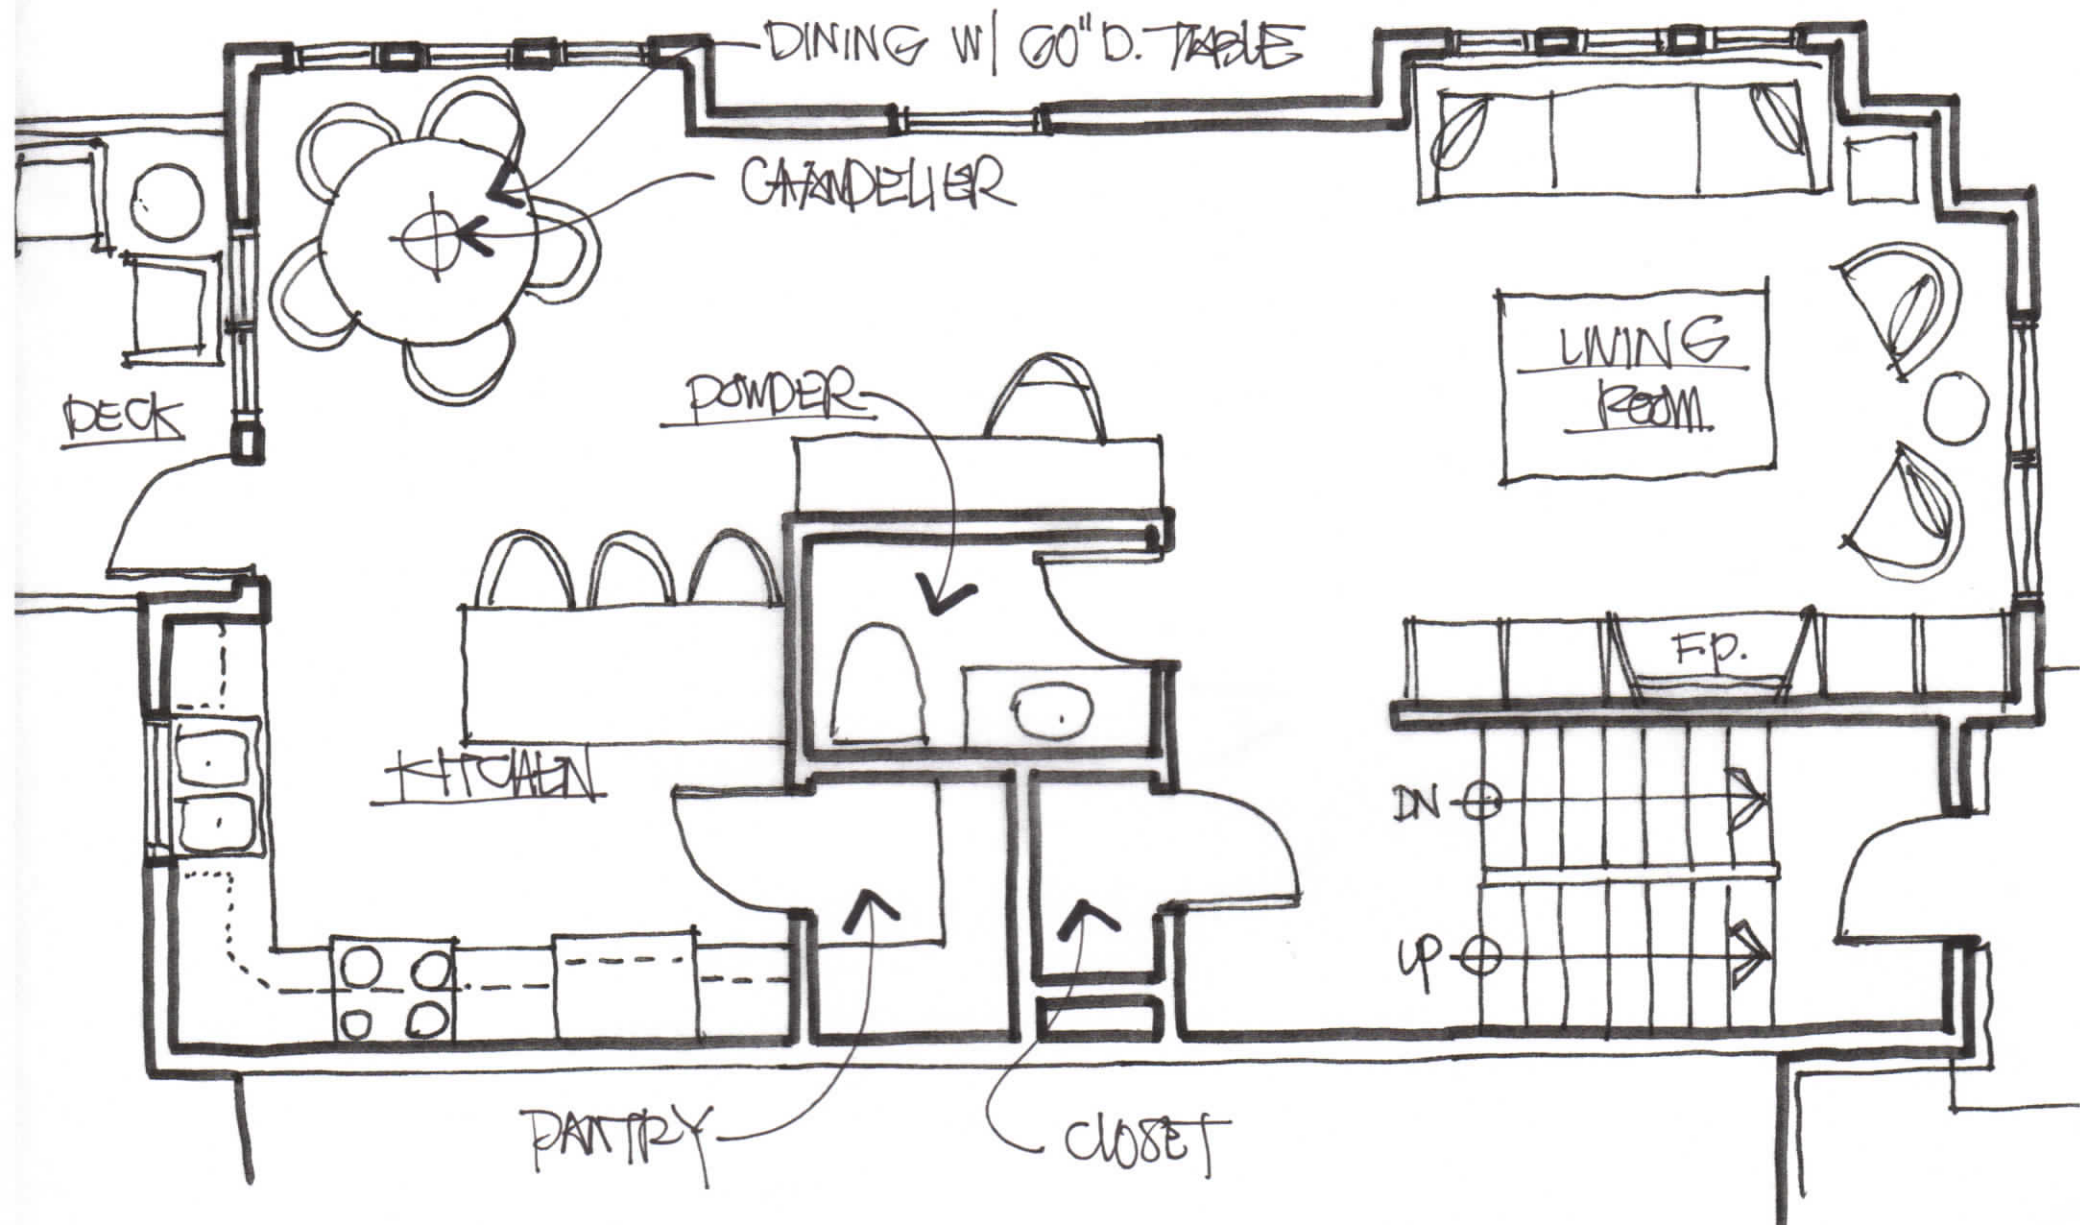

A1. GARAGE LEVEL

NTN. SAGE  
 1/4" = 1'-0" 10.14.13

A1. MAIN LEVEL

MTN. SAGE

1/4" = 1'-0" 10.14.13

A1. UPPER LEVEL

MTN. SAGE

1/4" = 1'-0" 10.15.13